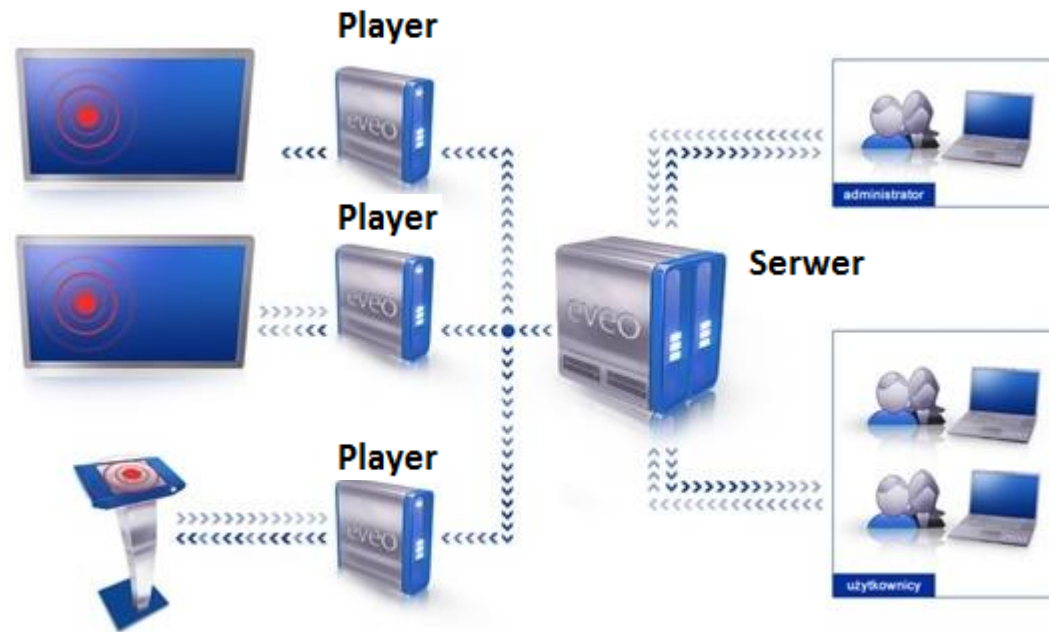

Architektura