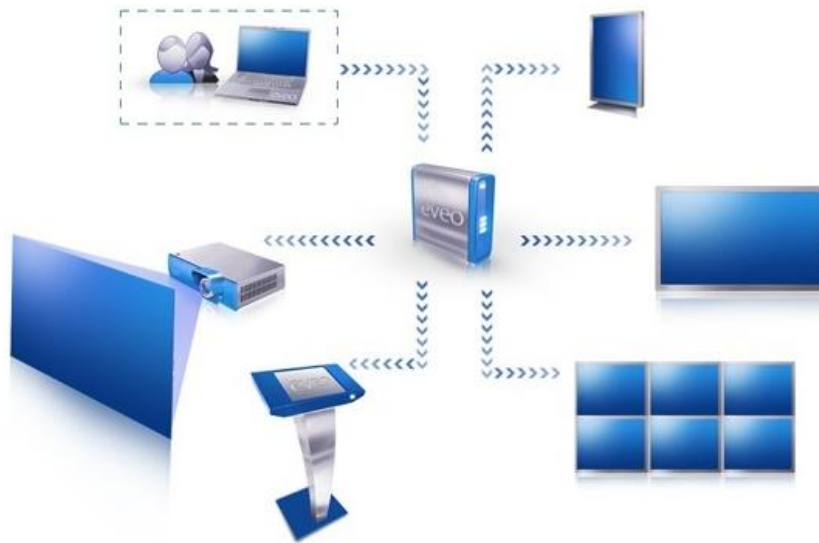

Kinekspert[®]

CYFROWA WIZUALIZACJA DANYCH

System do wizualizacji danych jest produktem Polskim stworzonym przez Krakowską firmę Eveo.

Główne cechy systemu :

Łatwy i prosty w obsłudze kreator wizualizacji danych

Możliwość zastosowania do wizualizacji wielu formatów obrazu i zdjęć

Możliwość współpracy z zewnętrznymi programami oraz bazami danych

Możliwość indywidualnego programowania playlist oraz harmonogramu emisji dla poszczególnych monitorów

Dożywotnia licencja na aplikacje playera i kreatora

Współpraca playerów Windowsowych i Androidowych w jednej lokalizacji

System może być zarządzany z poziomu kina jak i centralnie .

System obsługuje

- ▶ monitory LCD
- ▶ monitory plazmowe
- ▶ projektory
- ▶ infomaty
- ▶ ekrany LED

Architektura

Co możemy wyświetlać?

- ▶ Multimedialne pliki w popularnych formatach
- ▶ Strony www i informacje z baz danych
- ▶ Strumienie video - obraz z kamer tunera TV , playera , komputera

Wizualizacja danych sprzedażowych - **kino**